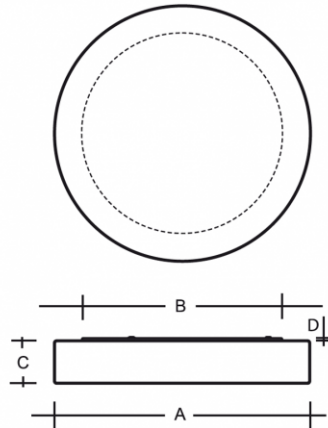

### ZERO IP44 PS13.K14.Z330

**Typ:** stropní a nástěnné svítidlo

**Stínítko:** bílé ručně foukané trojvrstvé sklo opál mat

**Těleso svítidla:** ocelový plech bíle lakovaný výška 13 mm

W	K	Světelný tok modulu lm	Světelný tok svítidla lm	A (mm)	B (mm)	C (mm)	D (mm)	Hmotnost (g)
9,8	4000	1643	1090	330	300	70	13	3000

**Světelný tok svítidla:** 1090 lm

**A:** 330 mm

**B:** 300 mm

**C:** 70 mm

**D:** 13 mm

**Hmotnost:** 3000 g

Lucis PS13.K14.Z330 ZERO LED / LDC (Polar)

Luminaire: Lucis PS13.K14.Z330 ZERO LED  
Lamps: 1 x LED 200/140-840 G3